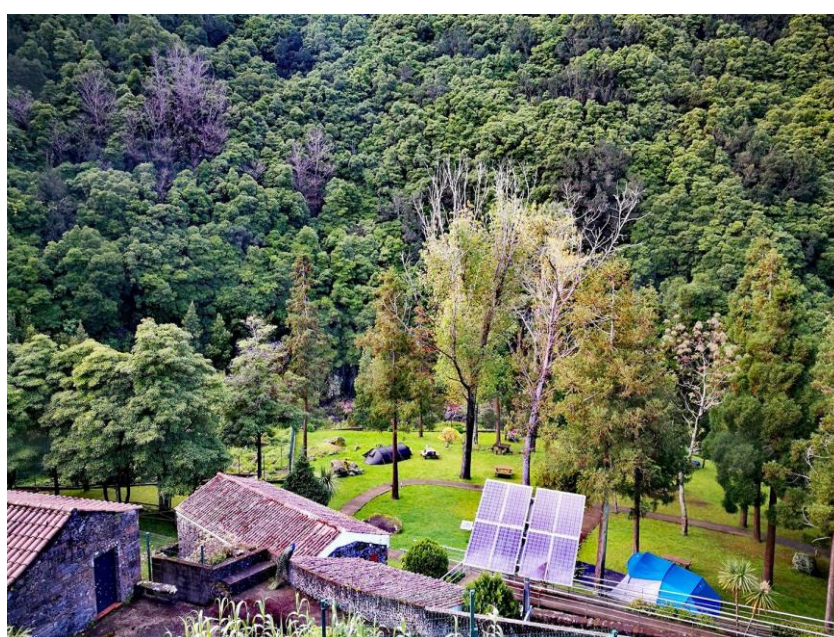

PARQUE DE CAMPISMO

O Parque de Campismo da Feira está inserido numa zona de exuberante vegetação junto à Ribeira do Guilherme, na Vila do Nordeste.

Parque de Campismo da Feira/ Fairground Camping

Campistas/Campers	25% Desconto Portadores de cartão jovem, cartão estudante, sénios- maiores de 65 anos e pensionistas		15% Desconto Carta da Federação Portuguesa de Campismo e Caravanismo	
	Adultos/Adults	3,00€	2,25€	2,55€
Crianças/Child 1-2	Grátis/Free	Grátis/Free	Grátis/Free	
Crianças/Child 3-10	1,50€	1,13€	1,28€	

Tendas/Tents (incluindo avançados toldos e cozinhas por cada volume)	
Até 03 pessoas/Until 03 persons	1,50€
Até 06 pessoas/Until 06 persons	2,50€
Até 10 pessoas/Until 10 persons	3,50€

Extra	
Parque estacionamento/Parking	2,86€
Animais/Animals	1,50€
Lenha/Wood (peça/piece)	0,10€

Contactos

Geral: 925 094 028 Email: fairgroundcamping@outlook.com @Facebook
@Tripadvisor

Morada: Parque de Campismo da Feira, Boca da Ribeira, 9630-141 Nordeste
(Açores)