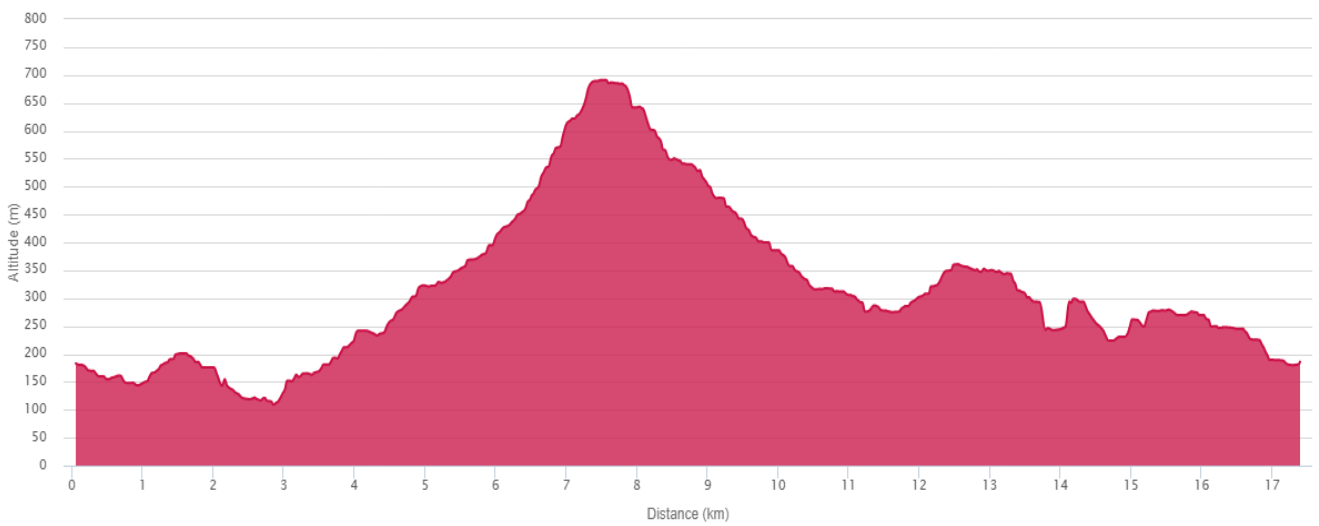

TRAIL CURTO

DESCRIÇÃO

Distância: 17,3 km

Partida: Serviços Florestais do Nordeste

Chegada: Serviços Florestais do Nordeste

PERCURSO

17.3 km

890 m

890 m

ALTIMETRIA

POSTOS DE ABASTECIMENTO

PA	Nome	Km	Altitude	Próximo Ponto Abast.			Limite
				Kms	D+	D-	Horário
Partida	Serviços Florestais Nordeste	0	181	5,5	326	159	
PA3	Espigão Roçado	5,5	354	9	752	579	
PA4	Espigão Roçado	14,5	354	2,8	890	890	
META	Serviços Florestais Nordeste	17,3	181				