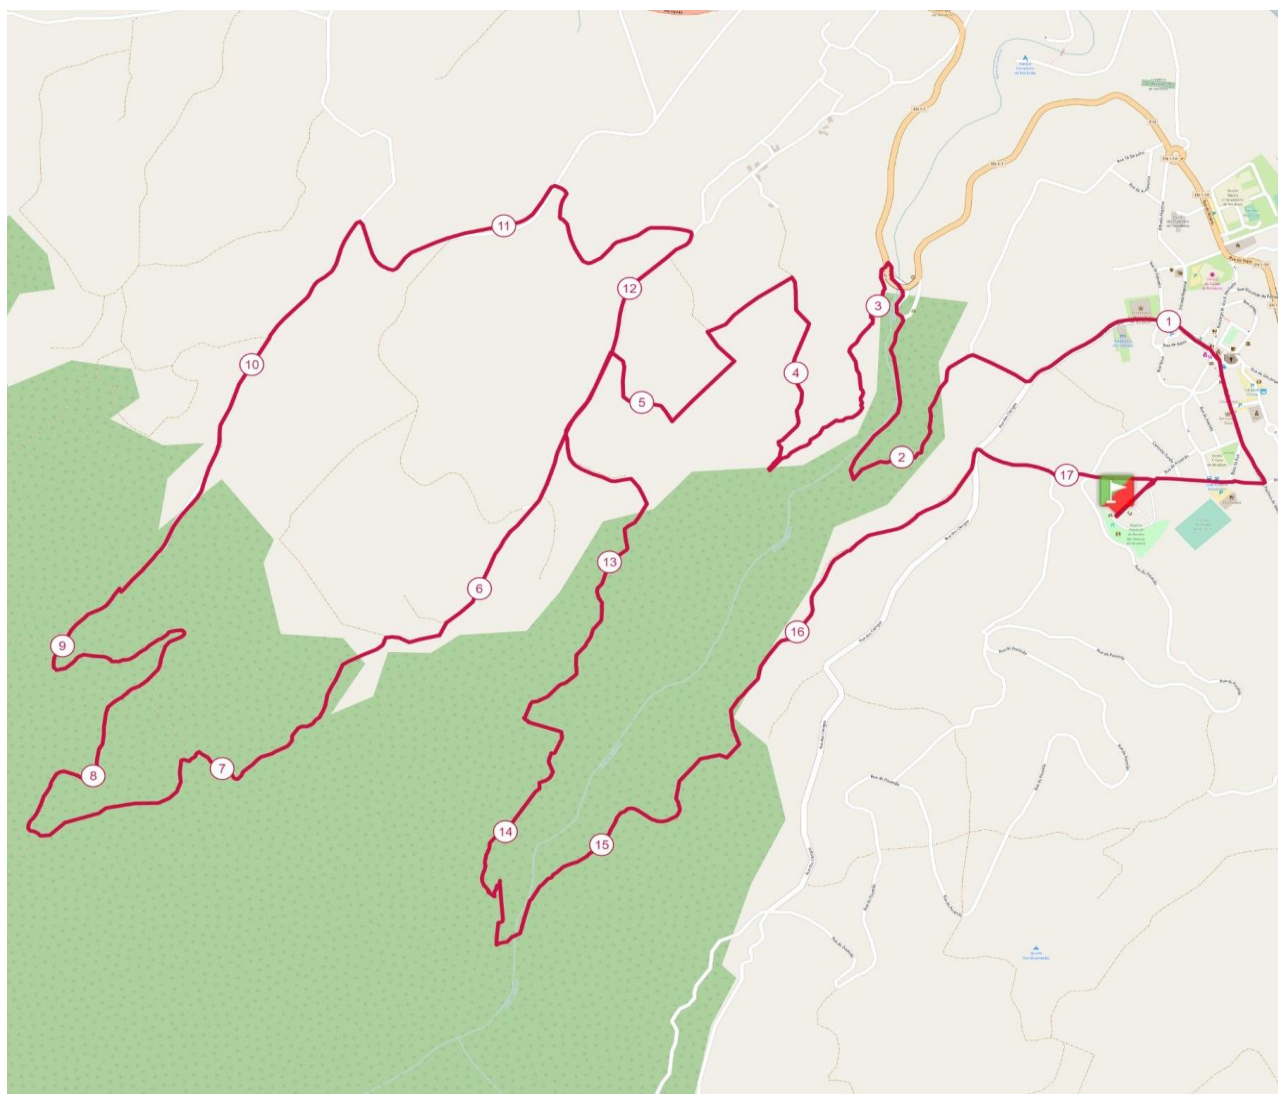

TRAIL CURTO

DESCRIÇÃO

Distância: 17,3 km

Partida: Serviços Florestais do Nordeste

Chegada: Serviços Florestais do Nordeste

PERCURSO

17.3 km

890 m

890 m

ALTIMETRIA

POSTOS DE ABASTECIMENTO

PA	Nome	Km	Altitude	Próximo Ponto Abast.			Limite
				Kms	D+	D-	Horário
Partida	Serviços Florestais Nordeste	0	181	5,5	326	159	
PA3	Espigão Roçado	5,5	354	9	752	579	
PA4	Espigão Roçado	14,5	354	2,8	890	890	
META	Serviços Florestais Nordeste	17,3	181				