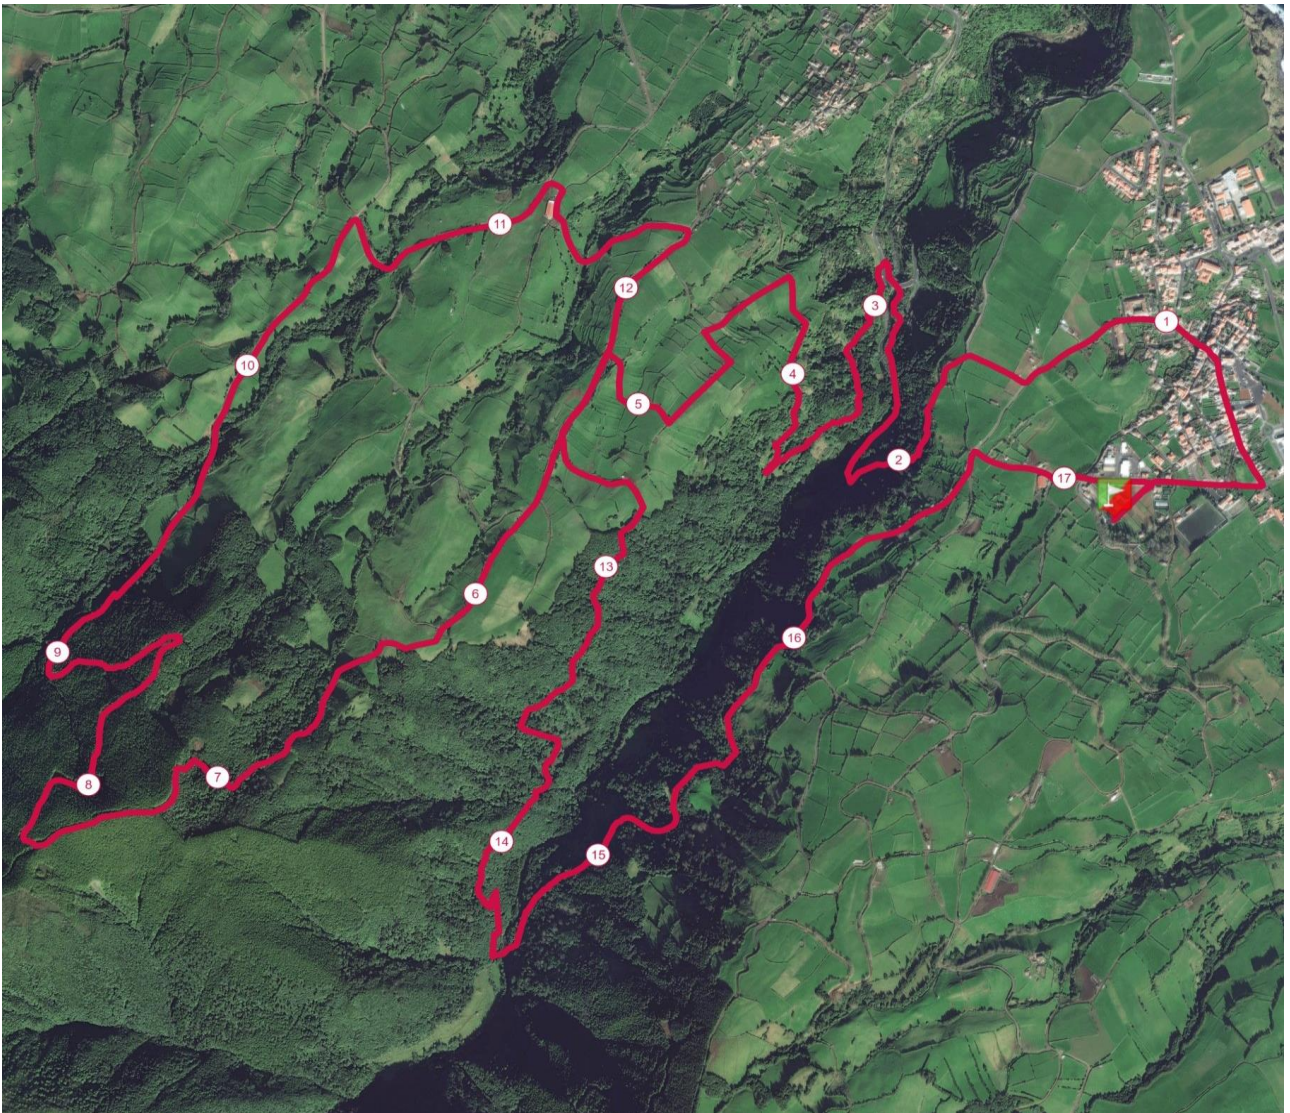

TRAIL CURTO

DESCRIÇÃO

Distância: 17,3 km

Partida: Serviços Florestais do Nordeste

Chegada: Serviços Florestais do Nordeste

PERCURSO

17.3 km

890 m

890 m

ALTIMETRIA

POSTOS DE ABASTECIMENTO

PA	Nome	Km	Altitude	Próximo Ponto Abast.			Limite
				Kms	D+	D-	Horário
Partida	Serviços Florestais Nordeste	0	181	5,5	326	159	
PA3	Espigão Roçado	5,5	354	9	752	579	
PA4	Espigão Roçado	14,5	354	2,8	890	890	
META	Serviços Florestais Nordeste	17,3	181				