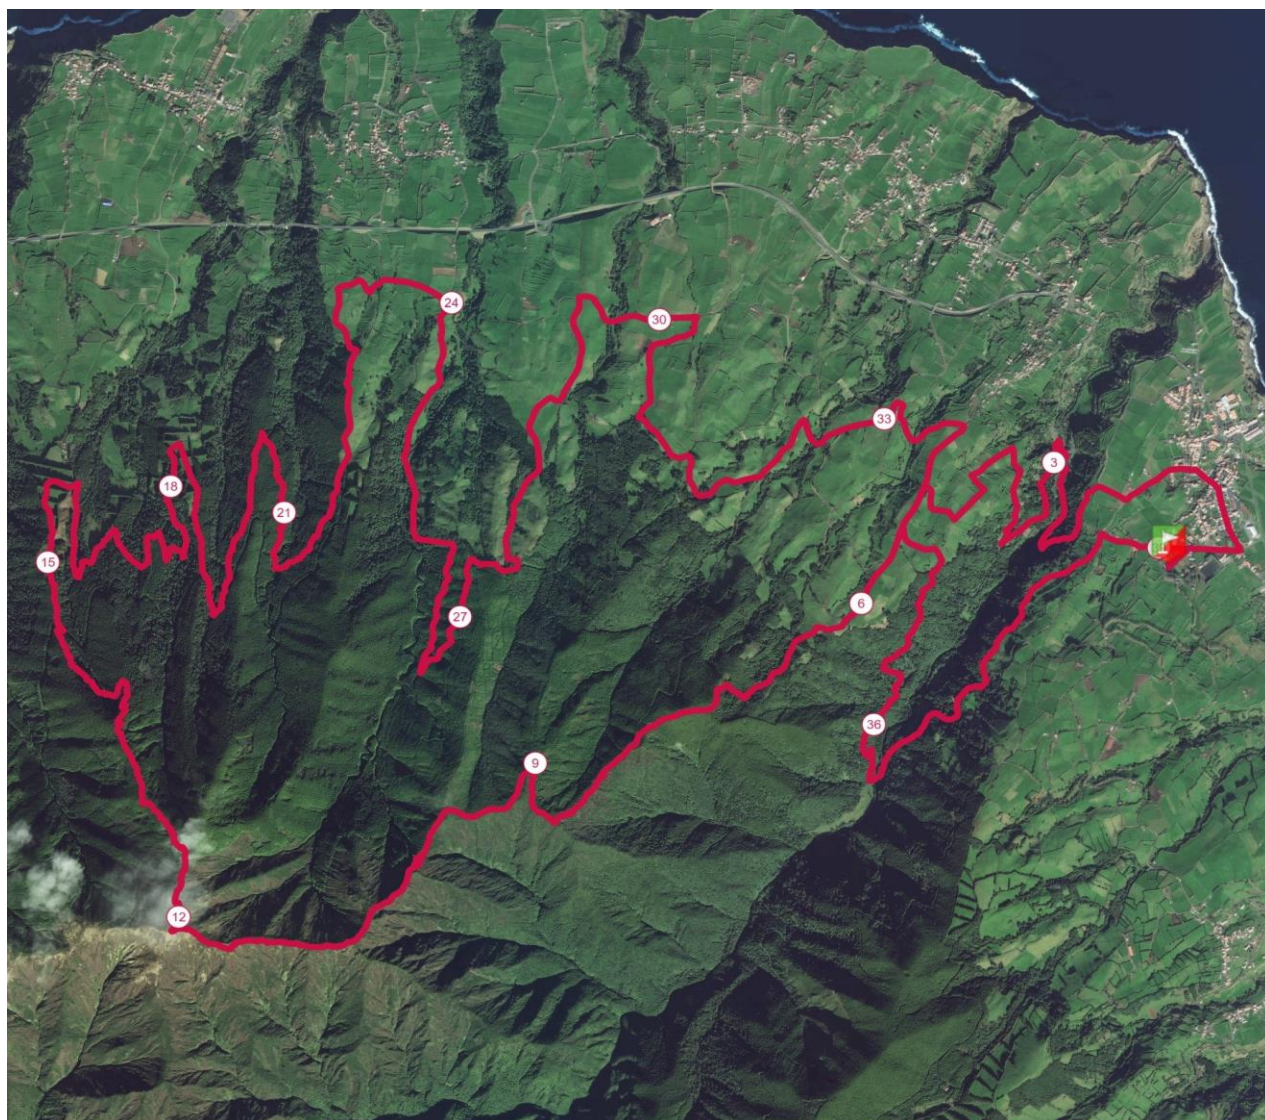

TRAIL LONGO

DESCRIÇÃO

Distância: 39,3 km

Partida: Serviços Florestais do Nordeste

Chegada: Serviços Florestais do Nordeste

PERCURSO

39.3 km  2200 m  2200 m

ALTIMETRIA

POSTOS DE ABASTECIMENTO

PA	Nome	Km	Altitude	Próximo Ponto Abast.			Limite
				Kms	D+	D-	Horário
Partida	Serviços Florestais Nordeste	0	181	5,5	326	159	
PA1	Espigão Roçado	5,5	354	3	757	162	
PA2	Cume Estradão da Malhada	8,5	782	7,2	1174	854	
PA3	Serv. Florestais Santo António	15,7	512	8,4	1520	1391	
PA4	São Pedro (Rua da Palha)	24,1	318	10,1	2063	1893	
PA1	Espigão Roçado	34,2	360	5,1	2200	2200	
META	Serviços Florestais Nordeste	39,3	181				