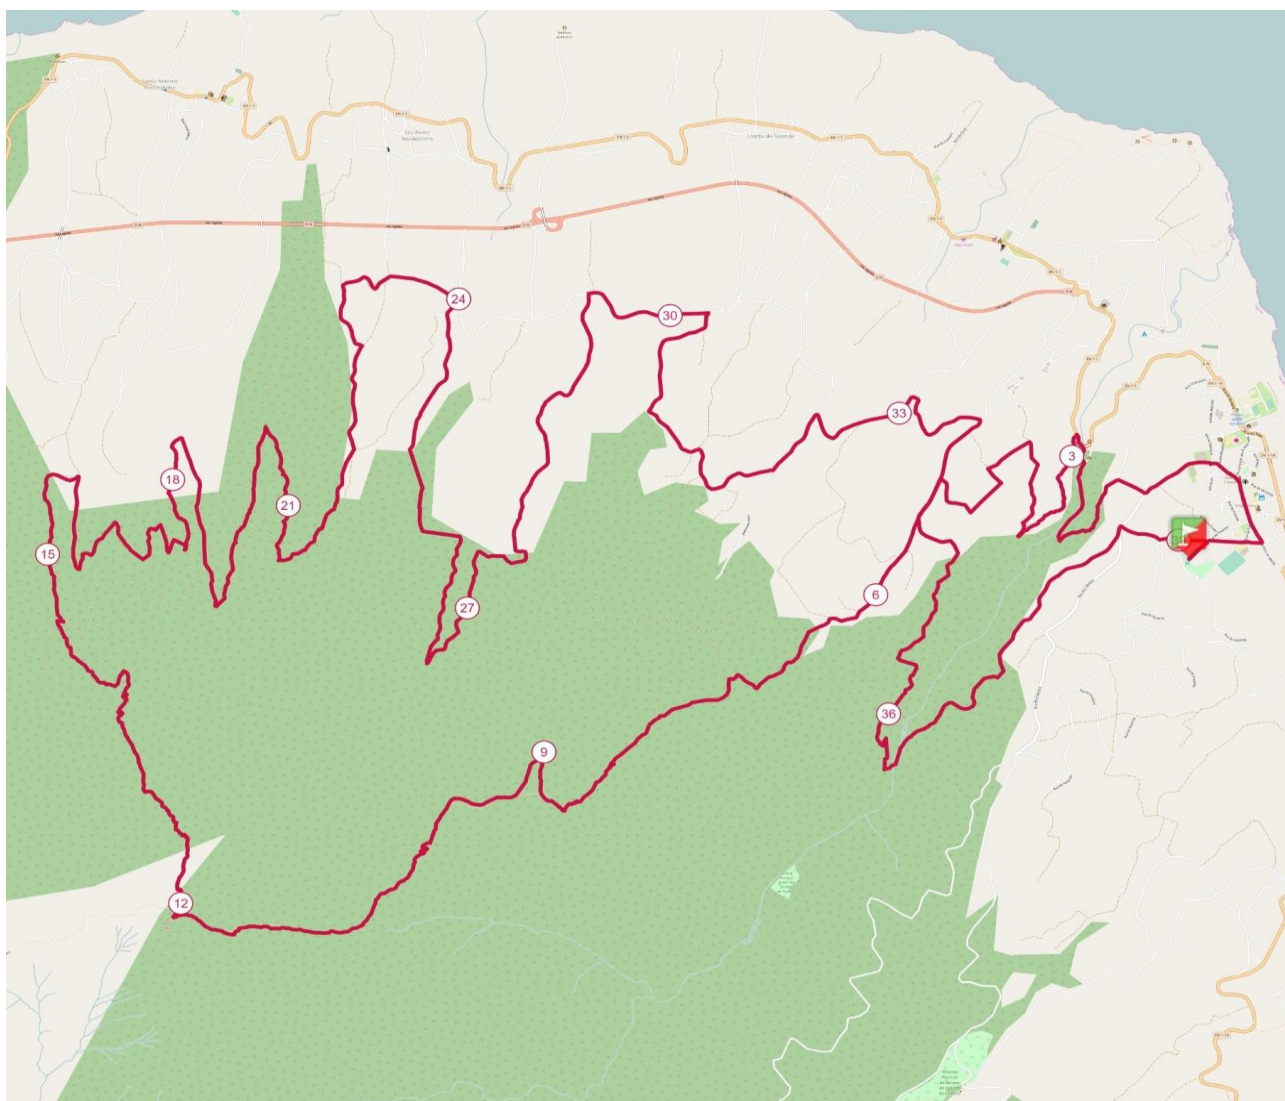

TRAIL LONGO

DESCRIÇÃO

Distância: 39,3 km

Partida: Serviços Florestais do Nordeste

Chegada: Serviços Florestais do Nordeste

PERCURSO

39.3 km  2200 m  2200 m

ALTIMETRIA

POSTOS DE ABASTECIMENTO

PA	Nome	Km	Altitude	Próximo Ponto Abast.			Limite
				Kms	D+	D-	Horário
Partida	Serviços Florestais Nordeste	0	181	5,5	326	159	
PA1	Espigão Roçado	5,5	354	3	757	162	
PA2	Cume Estradão da Malhada	8,5	782	7,2	1174	854	
PA3	Serv. Florestais Santo António	15,7	512	8,4	1520	1391	
PA4	São Pedro (Rua da Palha)	24,1	318	10,1	2063	1893	
PA1	Espigão Roçado	34,2	360	5,1	2200	2200	
META	Serviços Florestais Nordeste	39,3	181				